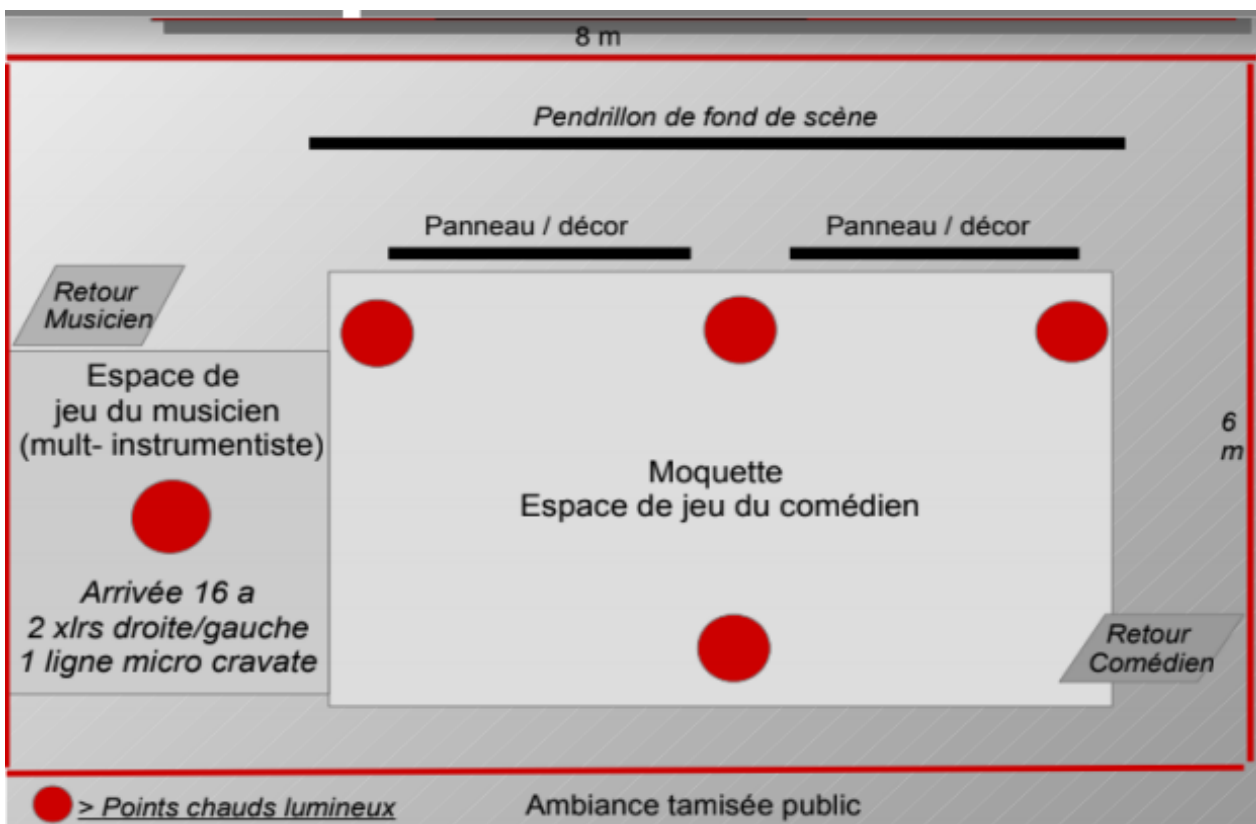

Fiche Technique

« De Victor à Victor
(ou l'art d'essayer) »

Cie Pied'né

**Spectacle jeune public
et familial**

Equipe :

1 comédien
et 1 musicien

Préparation :

1h30 sur l'espace de jeu
Spectacle d'environ 50 min
Joue en rue ou sur scène

A fournir par l'organisateur :

- Espace de jeu de 8m x 6m dans l'idéal (un 6m x 4m est possible)
- 1 arrivée électrique 16a / 220 volts jusqu'à l'espace de jeu
- Sol plat et lisse, 1 table de 3 mètres + 2 chaises
- Prévoir une place de parking au plus près de l'espace de jeu

Si le lieu d'accueil est équipé de son et lumières :

- Prévoir 2 xlr droite/gauche, relié au système de diffusion (à brancher en sortie de table personnelle du musicien)
- 2 boîtes de retour de scène
- Si possible, 1 micro pour amplifier un Cajon (style shure Beta 91)
- Une DI, boîtier de direct 1 entrée, pour le piano (style Radial)
- Un plan de feux fixe chaud pour la scène
- Une ambiance lumineuse tamisée pour le public