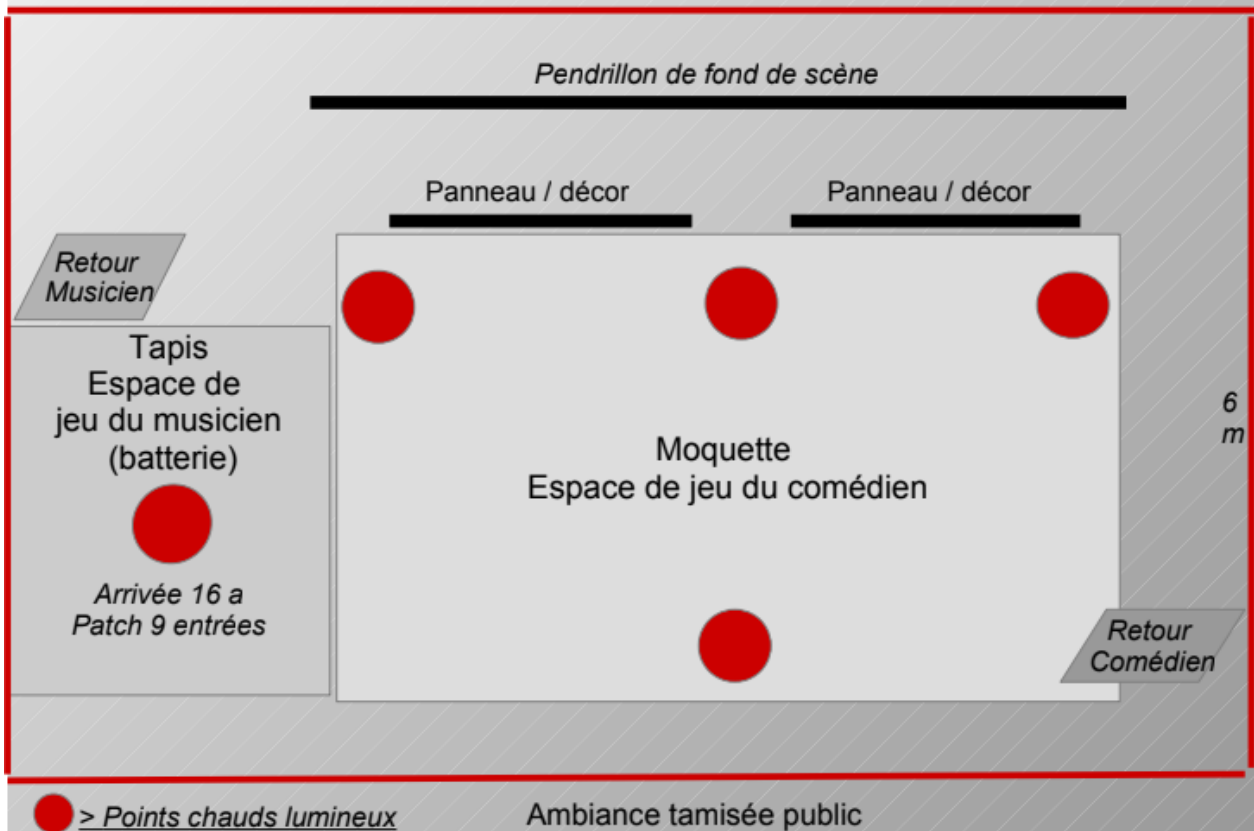

Fiche Technique

« Chers Cousins »

Cie Pied'né

**Spectacle jeune public
et familial**

Equipe :

1 comédien
et 1 musicien

Préparation :

1h30 sur l'espace de jeu
Spectacle d'environ 50 min
Joue en rue ou sur scène

A fournir par l'organisateur :

- Espace de jeu de 8m x 6m dans l'idéal (un 6m x 4m est possible)
- 1 arrivée électrique 16a / 220 volts jusqu'à l'espace de jeu
- Sol plat et lisse
- Prévoir une place de parking au plus près de l'espace de jeu

Si le lieu d'accueil est équipé de son et lumières :

- Prévoir 2 xlr droite/gauche, relié au système de diffusion (à brancher en sortie de table personnelle du musicien)
- 2 boîtes de retour de scène
- Si possible, 1 kit de micros batterie :
- 1 grosse caisse et 3 toms (overheads fournis)
- Un plan de feux fixe chaud pour la scène
- Une ambiance lumineuse tamisée pour le public

8 m

Contact Technique :
Jérémy 06 79 66 50 43

06 83 38 81 73
ciepiedne@gmail.com
2 le pont Bernard
44290 GUÉMENÉ-PENFAO
Association Loi 1901
SIRET : 539 678 615 00029
N° de licence 2-10575